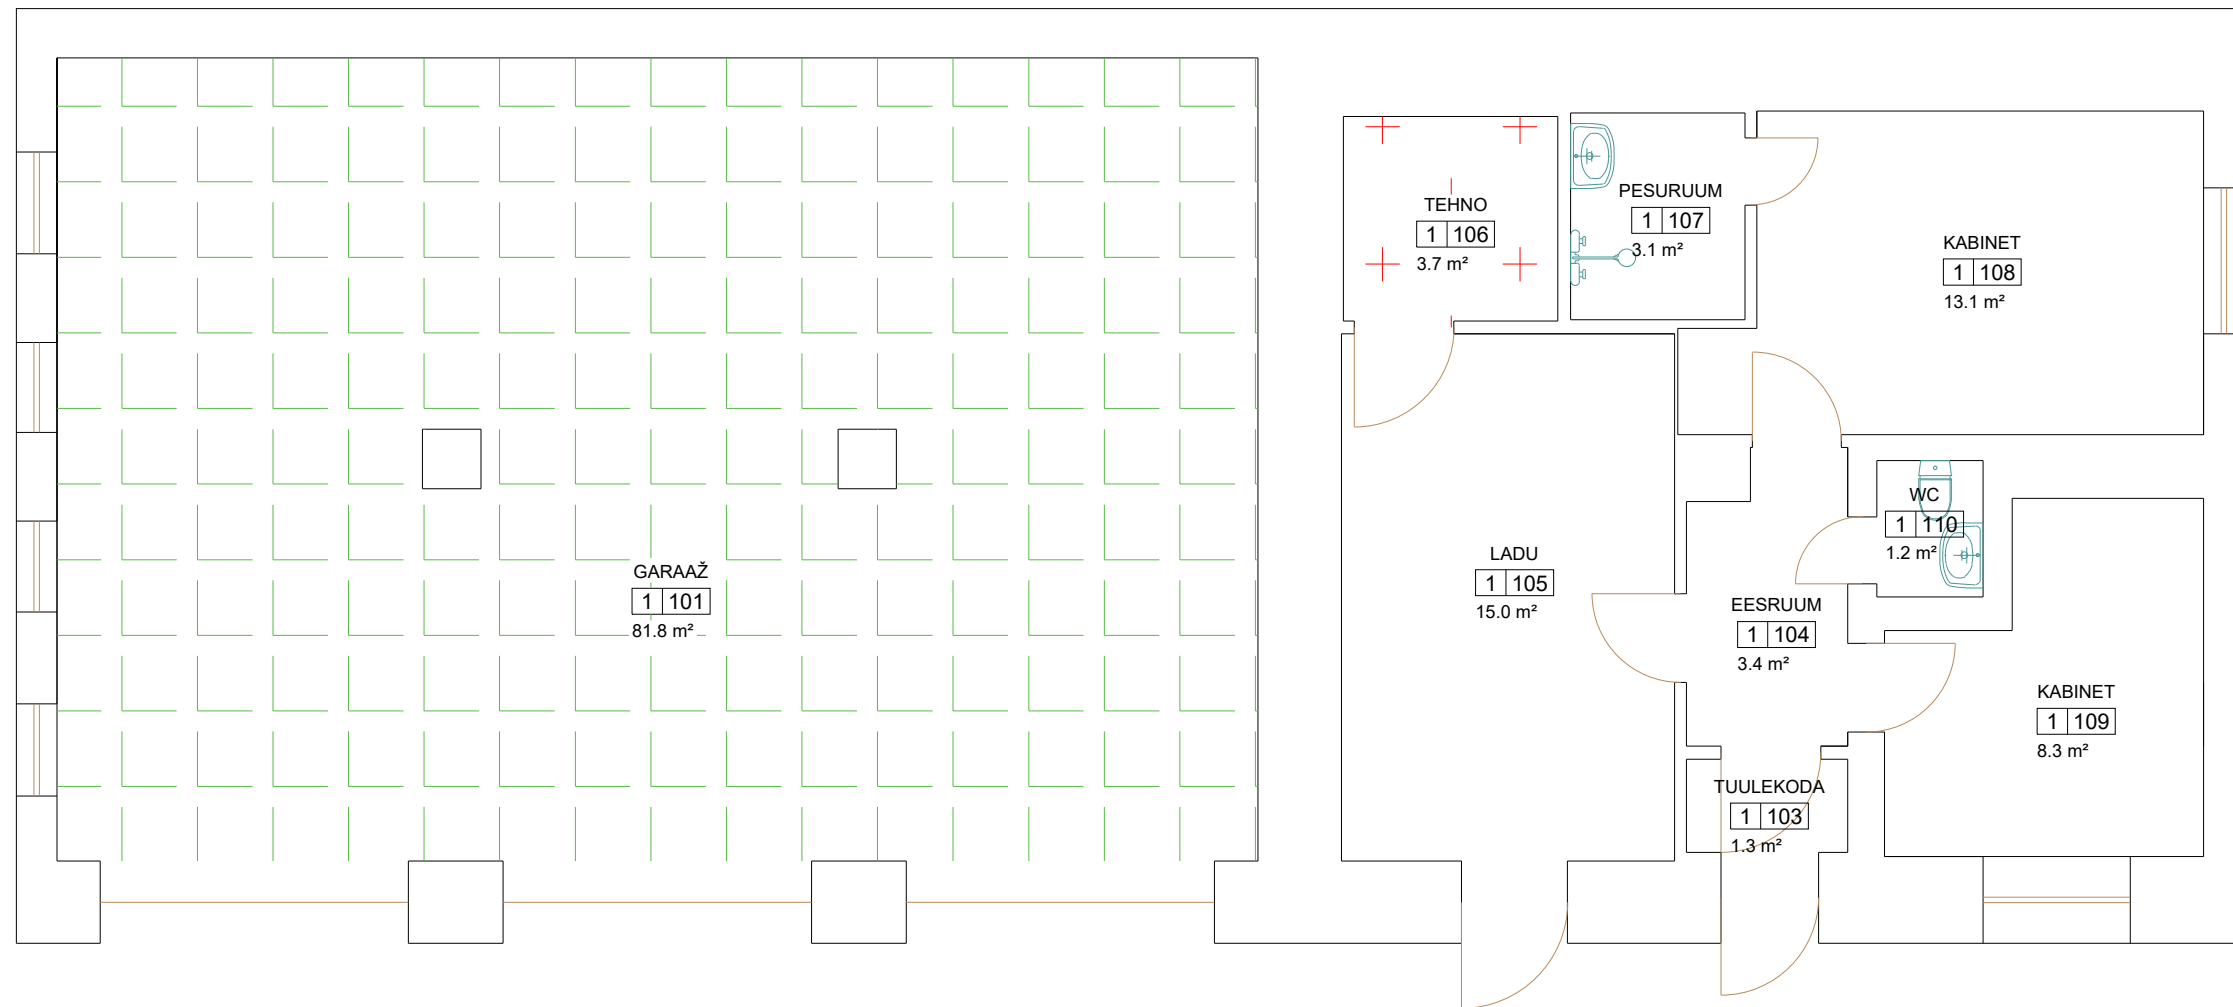

Tatari tn 39, Tallinn- Majandushoone

Legend

Konkurentsiamet

Tehnopind

Aktiivne vakantsus